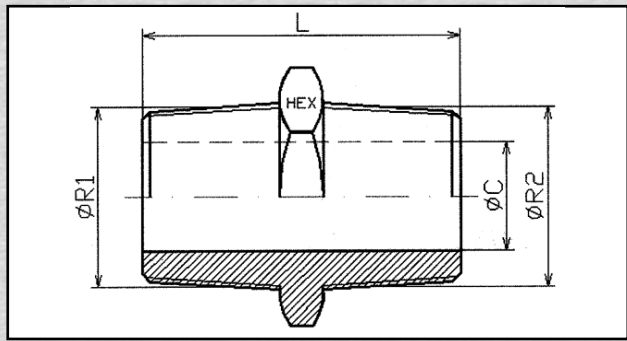

Doppelnippel (Hochdruck)

BSPT Adaptor Male

Schlauch Hose DN	Gewinde Thread R1	Gewinde Thread R2	Maßzahlen Dimensions			Artikel Article	Bestell-Nummer Order-No.	Preis Price €
			L	C	HEX			
-	1/4" BSPT	1/4" BSPT	33	6	17	Z10160404	Z 10160404	*)
-	3/8" BSPT	3/8" BSPT	34	8	19	Z10160606	Z 10160604	*)
-	1/2" BSPT	1/2" BSPT	38	13	22	Z10160808	Z 10160808	*)
-	3/4" BSPT	3/4" BSPT	48	17,5	30	Z10161212	Z 10161212	*)
-	1" BSPT	1" BSPT	58	20	36	Z10161616	Z 10161616	*)

Doppelnippel AGR-AGN

Adaptor BSP Male Cone 60°

NPT Male

Schlauch Hose DN	Gewinde Thread R1	Gewinde Thread R2	Maßzahlen Dimensions			Artikel Article	Bestell-Nummer Order-No.	Preis Price €
			L	C	HEX			
04	1/8"	1/8" NPT	23	4	14	Z101402	1.8 AGR - 1.8 AGN	*)
06	1/4"	1/4" NPT	32	5	17	Z101404	1.4 AGR - 1.4 AGN	*)
10	3/8"	3/8" NPT	33	8	22	Z101406	3.8 AGR - 3.8 AGN	*)
12	1/2"	1/2" NPT	41	11	27	Z101408	1.2 AGR - 1.2 AGN	*)
20	3/4"	3/4" NPT	44,5	16	32	Z101412	3.4 AGR - 3.4 AGN	*)
25	1"	1" NPT	53	22	41	Z101416	1.1 AGR - 1.1 AGN	*)
32	1 1/4"	1 1/4" NPT	56	28	50	Z101420	5.4 AGR - 5.4 AGN	*)
40	1 1/2"	1 1/2" NPT	61	33	55	Z101424	3.2 AGR - 3.2 AGN	*)
50	2"	2" NPT	71	46	65	Z101432	4.2 AGR - 4.2 AGN	*)