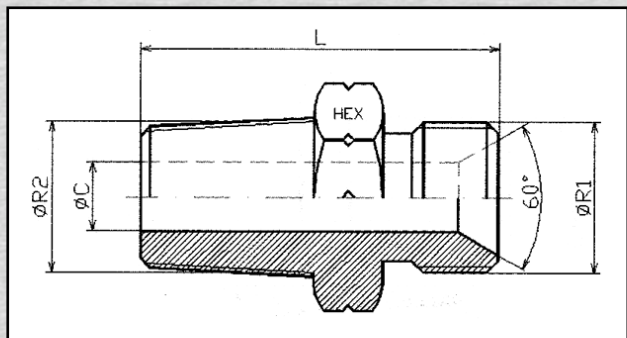

Doppelnippel (Hochdruck)

BSPT Adaptor Male

Schlauch Hose DN	Gewinde Thread R1	Gewinde Thread R2	Maßzahlen Dimensions			Artikel Article	Bestell-Nummer Order-No.	Preis Price €
			L	C	HEX			
-	1/4" BSPT	1/4" BSPT	33	6	17	Z10160404	Z 10160404	*)
-	3/8" BSPT	3/8" BSPT	34	8	19	Z10160606	Z 10160604	*)
-	1/2" BSPT	1/2" BSPT	38	13	22	Z10160808	Z 10160808	*)
-	3/4" BSPT	3/4" BSPT	48	17,5	30	Z10161212	Z 10161212	*)
-	1" BSPT	1" BSPT	58	20	36	Z10161616	Z 10161616	*)

Doppelnippel AGR-AGN

Adaptor BSP Male Cone 60°

NPT Male

Schlauch Hose DN	Gewinde Thread R1	Gewinde Thread R2	Maßzahlen Dimensions			Artikel Article	Bestell-Nummer Order-No.	Preis Price €
			L	C	HEX			
04	1/8"	1/8" NPT	23	4	14	Z101402	1.8 AGR - 1.8 AGN	*)
06	1/4"	1/4" NPT	32	5	17	Z101404	1.4 AGR - 1.4 AGN	*)
10	3/8"	3/8" NPT	33	8	22	Z101406	3.8 AGR - 3.8 AGN	*)
12	1/2"	1/2" NPT	41	11	27	Z101408	1.2 AGR - 1.2 AGN	*)
20	3/4"	3/4" NPT	44,5	16	32	Z101412	3.4 AGR - 3.4 AGN	*)
25	1"	1" NPT	53	22	41	Z101416	1.1 AGR - 1.1 AGN	*)
32	1 1/4"	1 1/4" NPT	56	28	50	Z101420	5.4 AGR - 5.4 AGN	*)
40	1 1/2"	1 1/2" NPT	61	33	55	Z101424	3.2 AGR - 3.2 AGN	*)
50	2"	2" NPT	71	46	65	Z101432	4.2 AGR - 4.2 AGN	*)