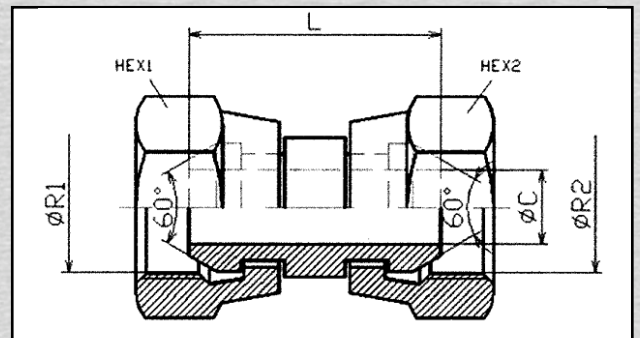

Doppelnippel AGR-DKR

60° BSP Male

Swivel Female Adaptor

Schlauch Hose DN	Gewinde Thread R1	Gewinde Thread R2	Maßzahlen Dimensions			Artikel Article	Bestell-Nummer Order-No.	Preis Price €
			L	C	HEX			
06	1/4"	1/4"	30,5	5	17	Z117004	1.4 AGR - 1.4 DKR	*)
10	3/8"	3/8"	34,5	8	22	Z117006	3.8 AGR - 3.8 DKR	*)
12	1/2"	1/2"	40	11	27	Z117008	1.2 AGR - 1.2 DKR	*)
20	3/4"	3/4"	44	16	32	Z117012	3.4 AGR - 3.4 DKR	*)
25	1"	1"	53,5	22	41	Z117016	1.1 AGR - 1.1 DKR	*)
32	1 1/4"	1 1/4"	56,5	28	50	Z117020	5.4 AGR - 5.4 DKR	*)
40	1 1/2"	1 1/2"	61	33	55	Z117024	3.2 AGR - 3.2 DKR	*)

Doppelnippel DKR-DKR

Adaptor BSP

Swivel Female Cone 60°

Schlauch Hose DN	Gewinde Thread R1	Gewinde Thread R2	Maßzahlen Dimensions				Artikel Article	Bestell-Nummer Order-No.	Preis Price €
			L	C	HEX 1	HEX 2			
06	1/4"	1/4"	24	5	19	19	Z117204	1.4 DKR - 1.4 DKR	*)
10	3/8"	3/8"	28	7	22	22	Z117206	3.8 DKR - 3.8 DKR	*)
12	1/2"	1/2"	31	9,5	27	27	Z117208	1.2 DKR - 1.2 DKR	*)
20	3/4"	3/4"	38	15	32	32	Z117212	3.4 DKR - 3.4 DKR	*)
25	1"	1"	45	19,5	41	41	Z117216	1.1 DKR - 1.1 DKR	*)