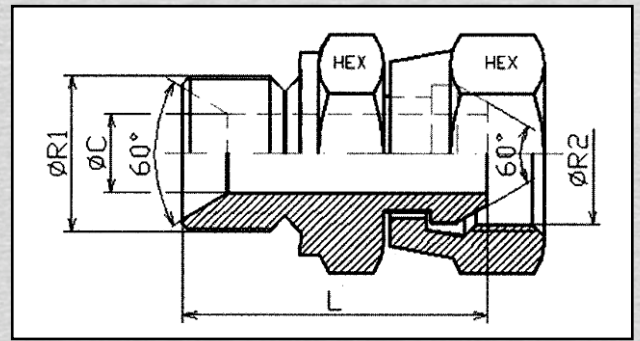

Doppelnippel AGR-DKR

60° BSP Male

Swivel Female Adaptor

Schlauch Hose DN	Gewinde Thread R1	Gewinde Thread R2	Maßzahlen Dimensions			Artikel Article	Bestell-Nummer Order-No.	Preis Price €
			L	C	HEX			
06	1/4"	1/4"	30,5	5	17	Z117004	1.4 AGR - 1.4 DKR	*)
10	3/8"	3/8"	34,5	8	22	Z117006	3.8 AGR - 3.8 DKR	*)
12	1/2"	1/2"	40	11	27	Z117008	1.2 AGR - 1.2 DKR	*)
20	3/4"	3/4"	44	16	32	Z117012	3.4 AGR - 3.4 DKR	*)
25	1"	1"	53,5	22	41	Z117016	1.1 AGR - 1.1 DKR	*)
32	1 1/4"	1 1/4"	56,5	28	50	Z117020	5.4 AGR - 5.4 DKR	*)
40	1 1/2"	1 1/2"	61	33	55	Z117024	3.2 AGR - 3.2 DKR	*)

Doppelnippel DKR-DKR

Adaptor BSP

Swivel Female Cone 60°

Schlauch Hose DN	Gewinde Thread R1	Gewinde Thread R2	Maßzahlen Dimensions				Artikel Article	Bestell-Nummer Order-No.	Preis Price €
			L	C	HEX 1	HEX 2			
06	1/4"	1/4"	24	5	19	19	Z117204	1.4 DKR - 1.4 DKR	*)
10	3/8"	3/8"	28	7	22	22	Z117206	3.8 DKR - 3.8 DKR	*)
12	1/2"	1/2"	31	9,5	27	27	Z117208	1.2 DKR - 1.2 DKR	*)
20	3/4"	3/4"	38	15	32	32	Z117212	3.4 DKR - 3.4 DKR	*)
25	1"	1"	45	19,5	41	41	Z117216	1.1 DKR - 1.1 DKR	*)