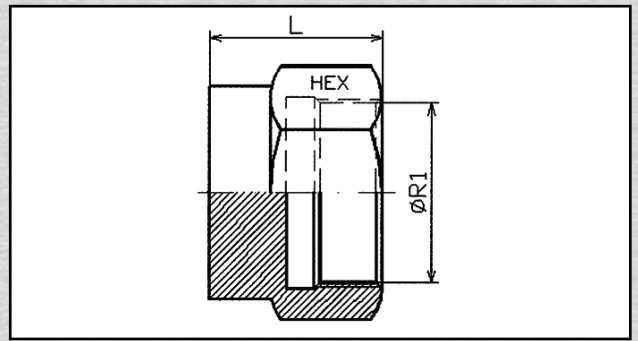

## Verschlußmutter BSP

### Hexagonal Head Plug BSP Female

Schlauch Hose DN	Gewinde Thread R1	Maßzahlen Dimensions		Artikel Article	Bestell-Nummer Order-No.	Preis Price €
		L	HEX			
-	1/4"	18	19	Z107204	1.4 M - VS	*)
-	3/8"	20	22	Z107206	3.8 M - VS	*)
-	1/2"	23	27	Z107208	1.2 M - VS	*)
-	3/4"	26	32	Z107212	3.4 M - VS	*)
-	1"	26	41	Z107216	1.1 M - VS	*)
-	1 1/4"	37	50	Z107220	5.4 M - VS	*)
-	1 1/2"	43	55	Z107224	3.2 M - VS	*)
-	2"	46	70	Z107232	4.2 M - VS	*)

### Plug Swivel Female BSP 60°

Schlauch Hose DN	Gewinde Thread R1	Maßzahlen Dimensions		Artikel Article	Bestell-Nummer Order-No.	Preis Price €
		L	HEX			
-	1/4"	13,5	19	Z107504	1.4 DKR - VS	*)
-	3/8"	15	22	Z107506	3.8 DKR - VS	*)
-	1/2"	16	27	Z107508	1.2 DKR - VS	*)
-	3/4"	20	32	Z107512	3.4 DKR - VS	*)
-	1"	23,5	41	Z107516	1.1 DKR - VS	*)
-	1 1/4"	25,5	50	Z107520	5.4 DKR - VS	*)
-	1 1/2"	29,5	55	Z107524	3.2 DKR - VS	*)
-	2"	33	65	Z107532	4.2 DKR - VS	*)