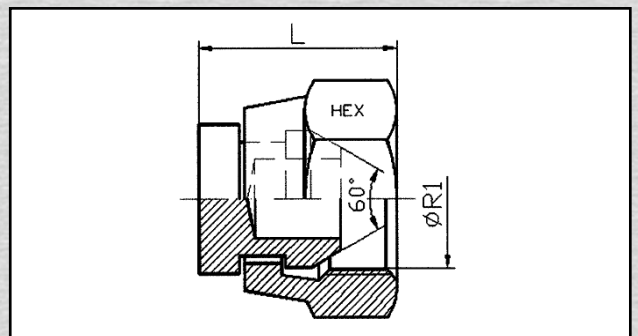

## Verschlußmutter BSP

### Hexagonal Head Plug BSP Female

Schlauch Hose DN	Gewinde Thread R1	Maßzahlen Dimensions		Artikel Article	Bestell-Nummer Order-No.	Preis Price €
		L	HEX			
-	1/4"	18	19	Z107204	1.4 M - VS	*)
-	3/8"	20	22	Z107206	3.8 M - VS	*)
-	1/2"	23	27	Z107208	1.2 M - VS	*)
-	3/4"	26	32	Z107212	3.4 M - VS	*)
-	1"	26	41	Z107216	1.1 M - VS	*)
-	1 1/4"	37	50	Z107220	5.4 M - VS	*)
-	1 1/2"	43	55	Z107224	3.2 M - VS	*)
-	2"	46	70	Z107232	4.2 M - VS	*)

### Plug Swivel Female BSP 60°

Schlauch Hose DN	Gewinde Thread R1	Maßzahlen Dimensions		Artikel Article	Bestell-Nummer Order-No.	Preis Price €
		L	HEX			
-	1/4"	13,5	19	Z107504	1.4 DKR - VS	*)
-	3/8"	15	22	Z107506	3.8 DKR - VS	*)
-	1/2"	16	27	Z107508	1.2 DKR - VS	*)
-	3/4"	20	32	Z107512	3.4 DKR - VS	*)
-	1"	23,5	41	Z107516	1.1 DKR - VS	*)
-	1 1/4"	25,5	50	Z107520	5.4 DKR - VS	*)
-	1 1/2"	29,5	55	Z107524	3.2 DKR - VS	*)
-	2"	33	65	Z107532	4.2 DKR - VS	*)