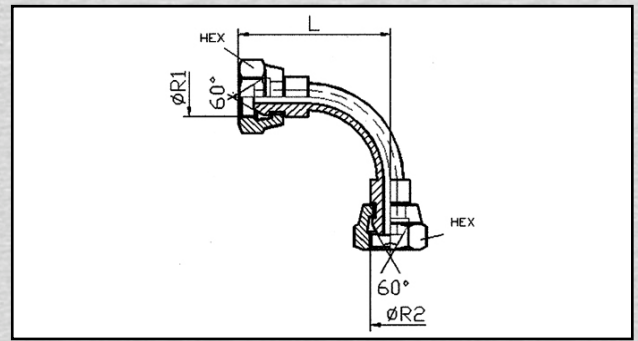

90° Bogen DKR-DKR

90° Elbow Swivel Female BSP

Swivel Female BSP

Schlauch Hose DN	Gewinde Thread R1	Gewinde Thread R2	Maßzahlen Dimensions		Artikel Article	Bestell-Nummer Order-No.	Preis Price €
			L	HEX			
06	1/4"	1/4"	42	19	ZA119604	Z A119604	*)
10	3/8"	3/8"	44	22	ZA119606	Z A119606	*)
12	1/2"	1/2"	48	27	ZA119608	Z A119608	*)
20	3/4"	3/4"	63	32	ZA119612	Z A119612	*)
25	1"	1"	79	41	ZA119616	Z A119616	*)
32	1 1/4"	1 1/4"	88	50	ZA119620	Z A119620	*)