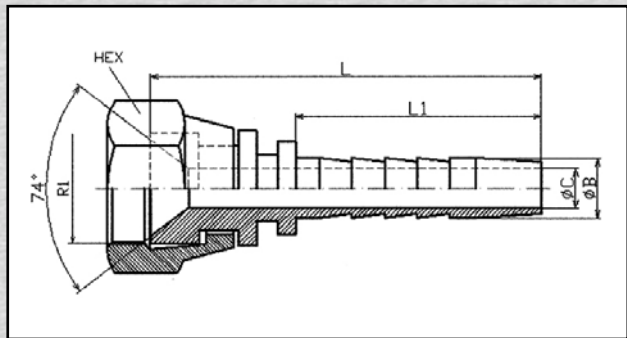

Dichtkonus JIC, DKJ

37° Dichtschräge mit UNF Mutter

JIC Swivel Female

74° Cone, UNF nuts

Schlauch Hose		Gewinde Thread		Maßzahlen Dimensions				Artikel Article	Bestell-Nummer Order-No.	Preis Price
DN	inch	R1		L	L1	C	HEX			€
05	3/16"	7/16"	20h	38,5	24	3	14	841420703	DKJ 7.16 - DN 05	*)
06	1/4"	7/16"	20h	43	28	4	14	841420704	DKJ 7.16 - DN 06	*)
05	3/16"	1/2"	20h	39,5	24	3	17	841420803	DKJ 1.2 - DN 05	*)
06	1/4"	1/2"	20h	44	28	4	17	841420804	DKJ 1.2 - DN 06	*)
08	5/16"	1/2"	20h	44,5	28	5,5	19	841420805	DKJ 1.2 - DN 08	*)
06	1/4"	9/16"	18h	45	28	4	19	841420904	DKJ 9.16 - DN 06	*)
08	5/16"	9/16"	18h	45,5	28	5,5	19	841420905	DKJ 9.16 - DN 08	*)
10	3/8"	9/16"	18h	47	29,5	7	19	841420906	DKJ 9.16 - DN 10	*)
10	3/8"	3/4"	16h	48,5	29,5	7	24	841421206	DKJ 3.4 - DN 10	*)
12	1/2"	3/4"	16h	49	29,5	9,5	24	841421208	DKJ 3.4 - DN 12	*)
10	3/8"	7/8"	14h	49,2	29,5	7	27	841421406	DKJ 7.8 - DN 10	*)
12	1/2"	7/8"	14h	49,7	29,5	9,5	27	841421408	DKJ 7.8 - DN 12	*)
16	5/8"	7/8"	14h	54,5	34	12	27	841421410	DKJ 7.8 - DN 16	*)
12	1/2"	1 1/16"	12h	51	29,5	9,5	32	841421708	DKJ 1.1/16 - DN 12	*)
16	5/8"	1 1/16"	12h	55,8	34	12	32	841421710	DKJ 1.1/16 - DN 16	*)
20	3/4"	1 1/16"	12h	62	39	15	32	841421712	DKJ 1.1/16 - DN 20	*)
25	1"	1 1/16"	12h	70	47	19	32	841421716	DKJ 1.1/16 - DN 25	*)
20	3/4"	1 5/16"	12h	63,5	39	15	38	841422112	DKJ 1.5/16 - DN 20	*)
25	1"	1 5/16"	12h	71,5	47	19	38	841422116	DKJ 1.5/16 - DN 25	*)
25	1"	1 5/8"	12h	74	47	19	50	841422616	DKJ 1.5/8 - DN 25	*)
32	1 1/4"	1 5/8"	12h	83	54,5	26	50	841422620	DKJ 1.5/8 - DN 32	*)
40	1 1/2"	1 7/8"	12h	89	58	32	55	841423024	DKJ 1.7/8 - DN 40	*)
50	2"	2 1/2"	12h	102	72	44	70	841424032	DKJ 2.1/2 - DN 50	*)