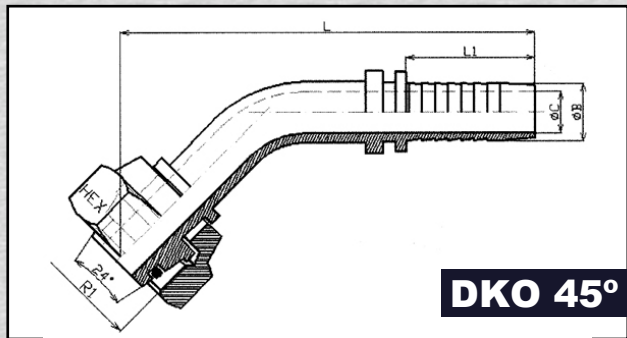

## Dichtkegel

mit Überwurfmutter und O-Ring  
 DIN 20078 NP 45° Bogen  
 DKOL 45° / DKOS 45°

### 45° Swivel Female

Metric 24° Cone  
 with o-ring

Schlauch Hose		Schlauch Hose MET.	Gewinde Thread R1	Maßzahlen Dimensions				Artikel Article	Bestell-Nummer Order-No. DKO 45°	Preis Price €
DN	inch			L	L1	C	HEX			
06	1/4"	8 L	14x1,5	69	28	4	17	84306140804	DKO 08 L - DN 06	*)
08	5/16"	10 L	16x1,5	69	28	5,5	19	84306161005	DKO 10 L - DN 08	*)
10	3/8"	10 L	16x1,5	69	29,5	7	19	84306161006	DKO 10 L - DN 10	*)
10	3/8"	12 L	18x1,5	87	29,5	7	22	84306181206	DKO 12 L - DN 10	*)
12	1/2"	15 L	22x1,5	89	29,5	9,5	27	84306221508	DKO 15 L - DN 12	*)
16	5/8"	18 L	26x1,5	120	34	12,5	32	84306261810	DKO 18 L - DN 16	*)
20	3/4"	22 L	30x2	137	39	15	36	84306302212	DKO 22 L - DN 20	*)
25	1"	28 L	36x2	158	47	19	41	84306362816	DKO 28 L - DN 25	*)
32	1 1/4"	35 L	45x2	194	54,5	26	50	84306453520	DKO 35 L - DN 32	*)
40	1 1/2"	42 L	52x2	230	58	32	60	84306524224	DKO 42 L - DN 40	*)
06	1/4"	6 S	14x1,5	69	28	4	17	84306140604	DKO 06 S - DN 06	*)
06	1/4"	8 S	16x1,5	69	28	4	19	84306160804	DKO 08 S - DN 06	*)
06	1/4"	10 S	18x1,5	69	28	5,5	22	84306181004	DKO 10 S - DN 06	*)
08	5/16"	12 S	20x1,5	87	28	5,5	24	84306201205	DKO 12 S - DN 08	*)
10	3/8"	12 S	20x1,5	89	29,5	7	24	84306201206	DKO 12 S - DN 10	*)
10	3/8"	14 S	22x1,5	94	29,5	7	27	84306221408	DKO 14 S - DN 10	*)
12	1/2"	16 S	24x1,5	94	29,5	9,5	30	84306241608	DKO 16 S - DN 12	*)
16	5/8"	20 S	30x2	132	34	12,5	36	84306302010	DKO 20 S - DN 16	*)
20	3/4"	25 S	36x2	135	39	15	46	84306362512	DKO 25 S - DN 20	*)
25	1"	30 S	42x2	158	47	19	50	84306423016	DKO 30 S - DN 25	*)
32	1 1/4"	38 S	52x2	232	54,5	26	60	84306523820	DKO 38 S - DN 32	*)