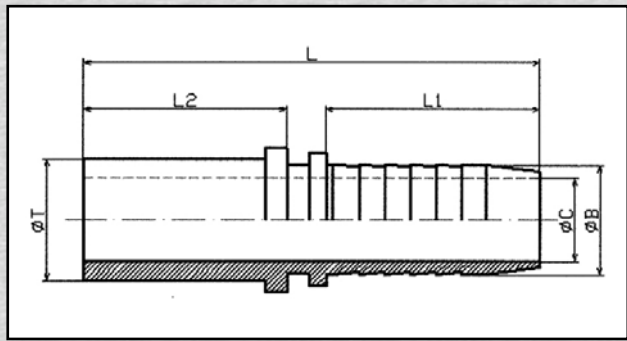

### Straight Standpipe

for DIN 2353

Schlauch Hose		Schlauch Hose T	Maßzahlen Dimensions				Artikel Article	Bestell-Nummer Order-No.	Preis Price €
DN	inch		L	L1	L2	C			
05	3/16"	6 L	52	24	24	3	841580603	BE 06 L - DN 05	*)
06	1/4"	6 L	57,5	28	25	4	841580604	BE 06 L - DN 06	*)
05	3/16"	8 L	52	24	24	3	841580803	BE 08 L - DN 05	*)
06	1/4"	8 L	57,5	28	25	4	841580804	BE 08 L - DN 06	*)
08	5/16"	8 L	60	28	27	5,5	841580805	BE 08 L - DN 08	*)
10	3/8"	8 L	61	29,5	26,5	7	841580806	BE 08 L - DN 10	*)
08	5/16"	10 L	60	28	27	5,5	841581005	BE 10 L - DN 08	*)
10	3/8"	10 L	61	29,5	26,5	7	841581006	BE 10 L - DN 10	*)
10	3/8"	12 L	61	29,5	26,5	7	841581206	BE 12 L - DN 10	*)
12	1/2"	12 L	63	29,5	28	9,5	841581208	BE 12 L - DN 12	*)
10	3/8"	15 L	62	29,5	27,5	7	841581506	BE 15 L - DN 10	*)
12	1/2"	15 L	65	29,5	30	9,5	841581508	BE 15 L - DN 12	*)
12	1/2"	18 L	65,5	29,5	30,5	9,5	841581808	BE 18 L - DN 12	*)
16	5/8"	18 L	69,8	34	30	12	841581810	BE 18 L - DN 16	*)
20	3/4"	18 L	76	39	30	15	841581812	BE 18 L - DN 20	*)
16	5/8"	22 L	72,8	34	33	12	841582210	BE 22 L - DN 16	*)
20	3/4"	22 L	83	39	37	15	841582212	BE 22 L - DN 20	*)
25	1"	28 L	93	47	39	19	841582816	BE 28 L - DN 25	*)
32	1 1/4"	35 L	110	54,5	47	26	841583520	BE 35 L - DN 32	*)
40	1 1/2"	42 L	112,5	58	46	32	841584224	BE 42 L - DN 40	*)
06	1/4"	10 S	60,5	28	28	4	841581004	BE 10 S - DN 06	*)
06	1/4"	12 S	59	28	26,5	4	841581204	BE 12 S - DN 06	*)
08	5/16"	12 S	59	28	26	5,5	841581205	BE 12 S - DN 08	*)
10	3/8"	14 S	67,5	29,5	33	7	841581406	BE 14 S - DN 10	*)
12	1/2"	14 S	68	29,5	33	9,5	841581408	BE 14 S - DN 12	*)
12	1/2"	16 S	70	29,5	35	9,5	841581608	BE 16 S - DN 12	*)
12	1/2"	20 S	74,5	29,5	39,5	9,5	841582008	BE 20 S - DN 12	*)
16	5/8"	20 S	77,5	34	37,7	12	841582010	BE 20 S - DN 16	*)
20	3/4"	20 S	86	39	40	15	841582012	BE 20 S - DN 20	*)
20	3/4"	25 S	90,3	39	44,3	15	841582512	BE 25 S - DN 20	*)
25	1"	25 S	93	47	39	19	841582516	BE 25 S - DN 25	*)
25	1"	30 S	95	47	41	19	841583016	BE 30 S - DN 25	*)
32	1 1/4"	38 S	110	54,5	47	26	841583820	BE 38 S - DN 32	*)