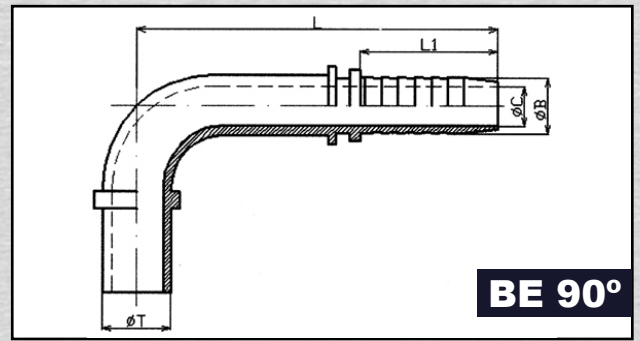

## Rohrstutzen 90°

RS 90°

### 90° Metric Straight Standpipe

Schlauch Hose DN	Schlauch Hose inch	Schlauch Hose T	Maßzahlen Dimensions			Artikel Article	Bestell-Nummer Order-No.	Preis Price €
			L	L1	C		BE 90°	
05	3/16"	6 L	54	24	3	842580603	BE 06 L - DN 05	*)
06	1/4"	6 L	58,5	28	4	842580604	BE 06 L - DN 06	*)
05	3/16"	8 L	54	24	3	842580803	BE 08 L - DN 05	*)
06	1/4"	8 L	58,5	28	4	842580804	BE 08 L - DN 06	*)
08	5/16"	8 L	60,5	28	5,5	842580805	BE 08 L - DN 08	*)
08	5/16"	10 L	62,5	28	5,5	842581005	BE 10 L - DN 08	*)
10	3/8"	10 L	64,5	29,5	7	842581006	BE 10 L - DN 10	*)
06	1/4"	12 L	63,5	28	4	842581204	BE 12 L - DN 06	*)
10	3/8"	12 L	67,5	29,5	7	842581206	BE 12 L - DN 10	*)
10	3/8"	15 L	76,5	29,5	7	842581506	BE 15 L - DN 10	*)
12	1/2"	15 L	77	29,5	9,5	842581508	BE 15 L - DN 12	*)
12	1/2"	18 L	79	29,5	9,5	842581808	BE 18 L - DN 12	*)
16	5/8"	18 L	85	34	12,5	842581810	BE 18 L - DN 16	*)
16	5/8"	22 L	96	34	12,5	842582210	BE 22 L - DN 16	*)
20	3/4"	22 L	101	39	15	842582212	BE 22 L - DN 20	*)
25	1	28 L	114	47	19	842582816	BE 28 L - DN 25	*)
32	1 1/4"	35 L	132	54,5	26	842583520	BE 35 L - DN 32	*)
40	1 1/2"	42 L	156	58	32	842584224	BE 42 L - DN 40	*)
06	1/4"	10 S	58,5	28	4	842581004	BE 10 S - DN 06	*)
08	5/16"	12 S	64,5	28	5,5	842581205	BE 12 S - DN 08	*)
10	3/8"	14 S	68,5	29,5	7	842581406	BE 14 S - DN 10	*)
12	1/2"	14 S	69	29,5	9,5	842581408	BE 14 S - DN 12	*)
12	1/2"	16 S	79	29,5	9,5	842581608	BE 16 S - DN 12	*)
16	5/8"	20 S	89	34	12,5	842582010	BE 20 S - DN 16	*)
20	3/4"	20 S	95	39	15	842582012	BE 20 S - DN 20	*)
20	3/4"	25 S	103	39	15	842582512	BE 25 S - DN 20	*)
25	1	30 S	114	47	19	842583016	BE 30 S - DN 25	*)
32	1 1/4"	38 S	132	54,5	26	842583820	BE 38 S - DN 32	*)