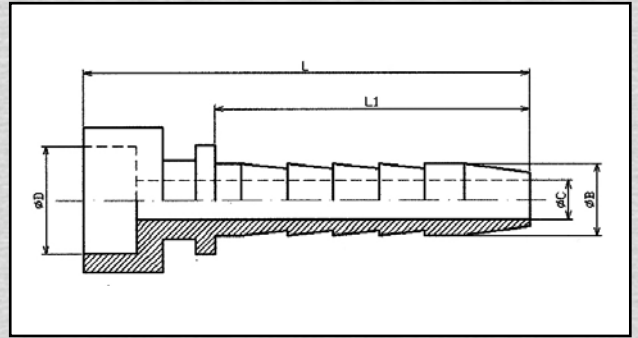

Schweiß Rohrstutzen

Swaging Standpipe Welding Female

Schlauch Hose		Maßzahlen Dimensions				Artikel Article	Bestell-Nummer Order-No.	Preis Price €
DN	inch	L	L1	C	D			
05	3/16"	34	24	3	8,2	84000300	ES - DN 05	*)
06	1/4"	38,5	28	4	8,3	84000400	ES - DN 06	*)
08	5/16"	40,5	28	5,5	12,3	84000500	ES - DN 08	*)
10	3/8"	42,5	29,5	6	12,3	84000600	ES - DN 10	*)
12	1/2"	43	29,5	9,5	14,3	84000800	ES - DN 12	*)
20	3/4"	54	39	15	20,3	840001200	ES - DN 20	*)
25	1"	63	47	19	25,3	840001600	ES - DN 25	*)
32	1 1/4"	76	54,5	26	30,3	840002000	ES - DN 32	*)
40	1 1/2"	81	58	32	34,3	840002400	ES - DN 40	*)
50	2"	92	72	44	48,5	840003200	ES - DN 50	*)