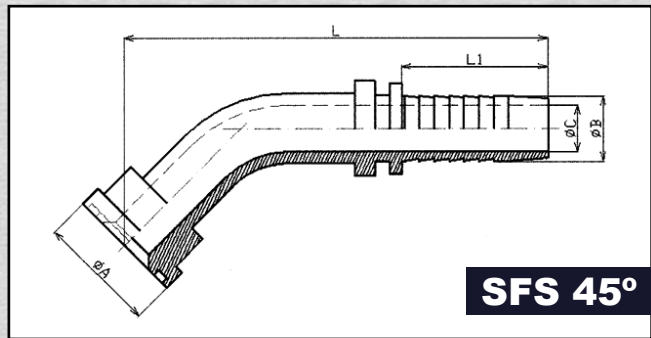

**SFS 90°**

**SFS 45°**

Schlauch Hose		Flanschbund Flange DN	L	Maßzahlen Dimensions			Artikel Article	Bestell-Nummer Order-No. SFS 90°	Preis Price €
DN	inch			L1	A	C			
12	1/2"	1/2"	69	29,5	32	9,5	842830808	SFS 31.8 - DN 12	*)
16	5/8"	3/4"	97	34	41	12,5	842831210	SFS 41.3 - DN 16	*)
20	3/4"	3/4"	102	39	41	15	842831212	SFS 41.3 - DN 20	*)
25	1"	1"	115	47	47,5	19	842831616	SFS 47.6 - DN 25	*)
32	1 1/4"	1 1/4"	146	54,5	54	26	842832020	SFS 54.0 - DN 32	*)

Schlauch Hose		Flanschbund Flange DN	L	Maßzahlen Dimensions			Artikel Article	Bestell-Nummer Order-No. SFS 45°	Preis Price €
DN	inch			L1	A	C			
12	1/2"	1/2"	89	29,5	32	9,5	842840808	SFS 31.8 - DN 12	*)
16	5/8"	3/4"	120	34	41	12,5	842841210	SFS 41.3 - DN 16	*)
20	3/4"	3/4"	128	39	41	15	842841212	SFS 41.3 - DN 20	*)
25	1"	1"	160	47	47,5	19	842841616	SFS 47.6 - DN 25	*)
32	1 1/4"	1 1/4"	196	54,5	54	26	842842020	SFS 54.0 - DN 32	*)