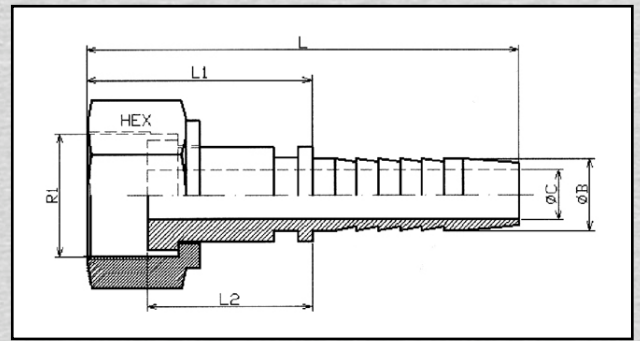

### Straight Swivel Female flat seat

ORFS

Schlauch Hose		Gewinde Thread		Maßzahlen Dimensions					Artikel Article	Bestell-Nummer Order-No.	Preis Price
DN	inch	R1		L	L1	L2	C	HEX		€	
06	1/4"	9/16"	18h UNF	57,5	29,5	21,5	4	17	849000904	ORFS 9/16 - DN 06	*)
06	1/4"	11/16"	16h UNF	60	32	23,5	4	22	849001104	ORFS 11/16 - DN 06	*)
08	5/16"	11/16"	16h UNF	60	32	23,5	5,5	22	849001105	ORFS 11/16 - DN 08	*)
10	3/8"	11/16"	16h UNF	61,5	32	23,5	7	22	849001106	ORFS 11/16 - DN 10	*)
10	3/8"	13/16"	16h UNF	66	36,5	26,5	7	24	849001306	ORFS 13/16 - DN 10	*)
12	1/2"	13/16"	16h UNF	67	37,5	27,5	9,5	24	849001308	ORFS 13/16 - DN 12	*)
12	1/2"	1"	14h UNF	73,5	44	31,5	9,5	30	849001608	ORFS 1 - DN 12	*)
16	5/8"	1"	14h UNF	78	44	31,5	12,5	30	849001610	ORFS 1 - DN 16	*)
12	1/2"	1 3/16"	12h UNF	79	49,5	36	9,5	36	849001908	ORFS 1 3/16 - DN 12	*)
20	3/4"	1 3/16"	12h UNF	88	49	35,5	15	36	849001912	ORFS 1 3/16 - DN 20	*)
20	3/4"	1 7/16"	12h UNF	91	52	38,5	15	41	849002312	ORFS 1 7/16 - DN 20	*)
25	1"	1 7/16"	12h UNF	97	50	36,5	19,5	41	849002316	ORFS 1 7/16 - DN 25	*)
32	1 1/4"	1 11/16"	12h UNF	106	51,5	38	26	50	849002720	ORFS 1 11/16 - DN 32	*)
40	1 1/2"	2"	12h UNF	109,5	51,5	38	32	50	849003224	ORFS 1 1/2 - DN 40	*)