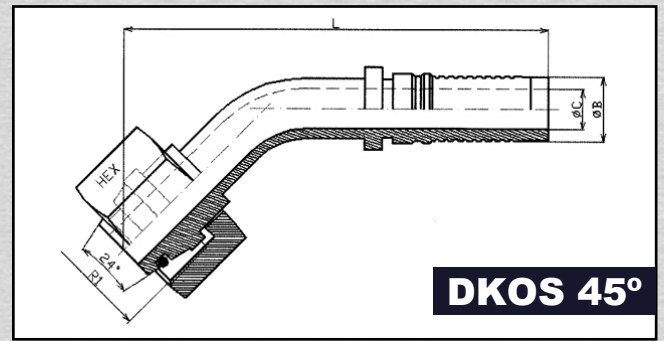

### Swivel Female

Metric 24° Cone o-ring  
Interlock

Schlauch Hose DN	Schlauch Hose inch	Schlauch Hose Ø T	Gewinde Thread R1	Maßzahlen Dimensions			HEX	Artikel Article	Bestell-Nummer Order-No.	Preis Price €
				L	L1	C				
20	3/4"	20	30x2	102	66	14	36	Z64204302012	DKOS-IN 20 S - DN 20	*)
20	3/4"	25	36x2	102	66	14	46	Z64204362512	DKOS-IN 25 S - DN 20	*)
25	1"	30	42x2	111,5	78,5	19	50	Z64204423016	DKOS-IN 30 S - DN 25	*)
32	1 1/4"	38	52x2	126	86	25	60	Z64204523820	DKOS-IN 38 S - DN 32	*)

**DKOS 90°**

**DKOS 45°**

Schlauch Hose DN	Schlauch Hose inch	Schlauch Hose Ø T	Gewinde Thread R1	Maßzahlen Dimensions			HEX	Artikel Article	Bestell-Nummer Order-No. DKOS 90°	Preis Price €
				L	C					
20	3/4"	20	30x2	122	14	36	Z64205302012	DKOS-IN 20 S - DN 20	*)	
20	3/4"	25	36x2	122	14	46	Z64205362512	DKOS-IN 25 S - DN 20	*)	
25	1"	30	42x2	139,5	19	50	Z64205423016	DKOS-IN 30 S - DN 25	*)	
32	1 1/4"	38	52x2	169	25	60	Z64205523820	DKOS-IN 38 S - DN 32	*)	

Schlauch Hose DN	Schlauch Hose inch	Schlauch Hose Ø T	Gewinde Thread R1	Maßzahlen Dimensions			HEX	Artikel Article	Bestell-Nummer Order-No. DKOS 45°	Preis Price €
				L	C					
20	3/4"	20	30x2	148	14	36	Z64206302012	DKOS-IN 20 S - DN 20	*)	
20	3/4"	25	36x2	152	14	46	Z64206352612	DKOS-IN 25 S - DN 20	*)	
25	1"	30	42x2	184,5	19	50	Z64206423016	DKOS-IN 30 S - DN 25	*)	
32	1 1/4"	38	52x2	219	25	60	Z64206523820	DKOS-IN 38 S - DN 32	*)	