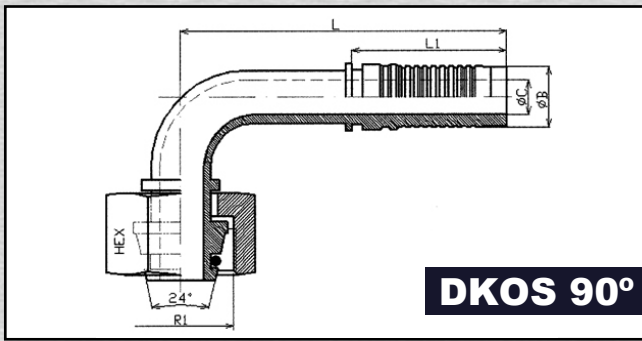

## Dichtkegel mit O-Ring

mit Überwurfmutter und O-Ring  
DIN 20078 P 4SH  
DKOS

### Swivel Female

Metric 24° Cone o-ring  
Interlock

Schlauch Hose DN	Schlauch Hose inch	Schlauch Hose Ø T	Gewinde Thread R1	Maßzahlen Dimensions			HEX	Artikel Article	Bestell-Nummer Order-No.	Preis Price €
				L	L1	C				
20	3/4"	20	30x2	102	66	14	36	Z64204302012	DKOS-IN 20 S - DN 20	*)
20	3/4"	25	36x2	102	66	14	46	Z64204362512	DKOS-IN 25 S - DN 20	*)
25	1"	30	42x2	111,5	78,5	19	50	Z64204423016	DKOS-IN 30 S - DN 25	*)
32	1 1/4"	38	52x2	126	86	25	60	Z64204523820	DKOS-IN 38 S - DN 32	*)

**DKOS 90°**

**DKOS 45°**

Schlauch Hose DN	Schlauch Hose inch	Schlauch Hose Ø T	Gewinde Thread R1	Maßzahlen Dimensions			HEX	Artikel Article	Bestell-Nummer Order-No. DKOS 90°	Preis Price €
				L	C					
20	3/4"	20	30x2	122	14	36	Z64205302012	DKOS-IN 20 S - DN 20	*)	
20	3/4"	25	36x2	122	14	46	Z64205362512	DKOS-IN 25 S - DN 20	*)	
25	1"	30	42x2	139,5	19	50	Z64205423016	DKOS-IN 30 S - DN 25	*)	
32	1 1/4"	38	52x2	169	25	60	Z64205523820	DKOS-IN 38 S - DN 32	*)	

Schlauch Hose DN	Schlauch Hose inch	Schlauch Hose Ø T	Gewinde Thread R1	Maßzahlen Dimensions			HEX	Artikel Article	Bestell-Nummer Order-No. DKOS 45°	Preis Price €
				L	C					
20	3/4"	20	30x2	148	14	36	Z64206302012	DKOS-IN 20 S - DN 20	*)	
20	3/4"	25	36x2	152	14	46	Z64206352612	DKOS-IN 25 S - DN 20	*)	
25	1"	30	42x2	184,5	19	50	Z64206423016	DKOS-IN 30 S - DN 25	*)	
32	1 1/4"	38	52x2	219	25	60	Z64206523820	DKOS-IN 38 S - DN 32	*)	