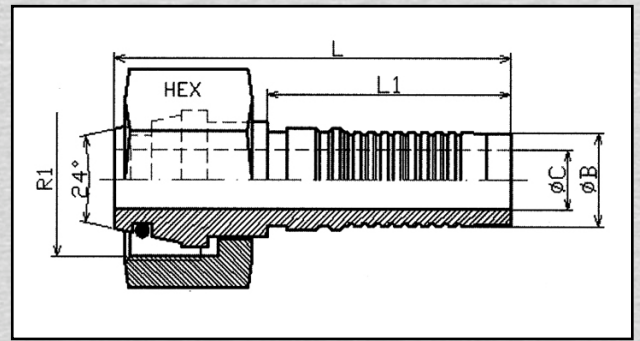

## Dichtkegel mit O-Ring

mit Überwurfmutter und O-Ring  
DIN 20078 P 4SH  
DKOS

### Swivel Female

Metric 24° Cone o-ring  
Interlock

Schlauch Hose DN	Schlauch Hose inch	Schlauch Hose Ø T	Gewinde Thread R1	Maßzahlen Dimensions			HEX	Artikel Article	Bestell-Nummer Order-No.	Preis Price €
				L	L1	C				
20	3/4"	20	30x2	102	66	14	36	Z64204302012	DKOS-IN 20 S - DN 20	*)
20	3/4"	25	36x2	102	66	14	46	Z64204362512	DKOS-IN 25 S - DN 20	*)
25	1"	30	42x2	111,5	78,5	19	50	Z64204423016	DKOS-IN 30 S - DN 25	*)
32	1 1/4"	38	52x2	126	86	25	60	Z64204523820	DKOS-IN 38 S - DN 32	*)

**DKOS 90°**

**DKOS 45°**

Schlauch Hose DN	Schlauch Hose inch	Schlauch Hose Ø T	Gewinde Thread R1	Maßzahlen Dimensions			HEX	Artikel Article	Bestell-Nummer Order-No. DKOS 90°	Preis Price €
				L	C					
20	3/4"	20	30x2	122	14	36	Z64205302012	DKOS-IN 20 S - DN 20	*)	
20	3/4"	25	36x2	122	14	46	Z64205362512	DKOS-IN 25 S - DN 20	*)	
25	1"	30	42x2	139,5	19	50	Z64205423016	DKOS-IN 30 S - DN 25	*)	
32	1 1/4"	38	52x2	169	25	60	Z64205523820	DKOS-IN 38 S - DN 32	*)	

Schlauch Hose DN	Schlauch Hose inch	Schlauch Hose Ø T	Gewinde Thread R1	Maßzahlen Dimensions			HEX	Artikel Article	Bestell-Nummer Order-No. DKOS 45°	Preis Price €
				L	C					
20	3/4"	20	30x2	148	14	36	Z64206302012	DKOS-IN 20 S - DN 20	*)	
20	3/4"	25	36x2	152	14	46	Z64206352612	DKOS-IN 25 S - DN 20	*)	
25	1"	30	42x2	184,5	19	50	Z64206423016	DKOS-IN 30 S - DN 25	*)	
32	1 1/4"	38	52x2	219	25	60	Z64206523820	DKOS-IN 38 S - DN 32	*)	