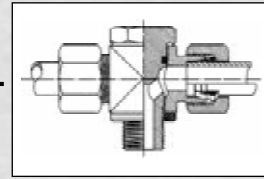

THV R-Zoll

**Drosselfreie T-Schwenk-
verschraubung**
Trottle free banjo tees

THV metrisch

**Drosselfreie T-Schwenk-
verschraubung**
Trottle free banjo tees

Bestell-Nummer Order-No.	Stutzen Body € Stück / Piece	Komplett Complete € Stück / Piece
TH 6 LR 1/8"	*)	*)
TH 8 LR 1/4"	*)	*)
TH 10 LR 1/4"	*)	*)
TH 12 LR 3/8"	*)	*)
TH 15 LR 1/2"	*)	*)
TH 18 LR 1/2"	*)	*)
TH 22 LR 3/4"	*)	*)
TH 28 LR 1"	*)	*)
TH 35 LR 1 1/4"	*)	*)
TH 42 LR 1 1/2"	*)	*)
TH 6 SR 1/4"	*)	*)
TH 8 SR 1/4"	*)	*)
TH 10 SR 3/8"	*)	*)
TH 12 SR 3/8"	*)	*)
TH 14 SR 1/2"	*)	*)
TH 16 SR 1/2"	*)	*)
TH 20 SR 3/4"	*)	*)
TH 25 SR 1"	*)	*)
TH 30 SR 1 1/4"	*)	*)
TH 38 SR 1 1/2"	*)	*)

*) Bitte Preisliste anfordern!
*) Please, request price list!

Bestell-Nummer Order-No.	Stutzen Body € Stück / Piece	Komplett Complete € Stück / Piece
TH 6 L M 10x1,0	*)	*)
TH 8 L M 12x1,5	*)	*)
TH 10 L M 14x1,5	*)	*)
TH 12 L M 16x1,5	*)	*)
TH 15 L M 18x1,5	*)	*)
TH 18 L M 22x1,5	*)	*)
TH 22 L M 26x1,5	*)	*)
TH 28 L M 33x2,0	*)	*)
TH 35 L M 42x2,0	*)	*)
TH 42 L M 48x2,0	*)	*)
TH 6 S M 10x1,0	*)	*)
TH 8 S M 12x1,5	*)	*)
TH 10 S M 16x1,5	*)	*)
TH 12 S M 18x1,5	*)	*)
TH 14 S M 20x1,5	*)	*)
TH 16 S M 22x1,5	*)	*)
TH 20 S M 27x2,0	*)	*)
TH 25 S M 33x2,0	*)	*)
TH 30 S M 42x2,0	*)	*)
TH 38 S M 48x2,0	*)	*)