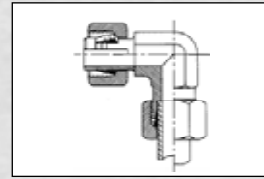

EVGEV R-Zoll

Einschraubstutzen mit Schaft + Weichdichtung

Stud standpipe adaptors, male preinst.

Bestell-Nummer Order-No.	Stutzen Body € Stück / Piece	Komplett Complete € Stück / Piece
EVGEV 6 L R 1/8" WD	*)	*)
EVGEV 8 L R 1/4" WD	*)	*)
EVGEV 10 L R 1/4" WD	*)	*)
EVGEV 12 L R 3/8" WD	*)	*)
EVGEV 15 L R 1/2" WD	*)	*)
EVGEV 18 L R 1/2" WD	*)	*)
EVGEV 22 L R 3/4" WD	*)	*)
EVGEV 28 L R 1" WD	*)	*)
EVGEV 35 L R 1 1/4" WD	*)	*)
EVGEV 42 L R 1 1/2" WD	*)	*)
EVGEV 6 S R 1/4" WD	*)	*)
EVGEV 8 S R 1/4" WD	*)	*)
EVGEV 10 S R 3/8" WD	*)	*)
EVGEV 12 S R 3/8" WD	*)	*)
EVGEV 12 S R 1/2" WD	*)	*)
EVGEV 14 S R 1/2" WD	*)	*)
EVGEV 16 S R 1/2" WD	*)	*)
EVGEV 20 S R 3/4" WD	*)	*)
EVGEV 25 S R 1" WD	*)	*)
EVGEV 30 S R 1 1/4" WD	*)	*)
EVGEV 38 S R 1 1/2" WD	*)	*)

*) Bitte Preisliste anfordern!
*) Please, request price list!

EVVV

Einstellbare Winkelverschraubung

Adjustable male stud elbows with male studs

Bestell-Nummer Order-No.	Stutzen Body € Stück / Piece	Komplett Complete € Stück / Piece
EVVV 6 L	*)	*)
EVVV 8 L	*)	*)
EVVV 10 L	*)	*)
EVVV 12 L	*)	*)
EVVV 15 L	*)	*)
EVVV 18 L	*)	*)
EVVV 22 L	*)	*)
EVVV 28 L	*)	*)
EVVV 35 L	*)	*)
EVVV 42 L	*)	*)
EVVV 6 S	*)	*)
EVVV 8 S	*)	*)
EVVV 10 S	*)	*)
EVVV 12 S	*)	*)
EVVV 14 S	*)	*)
EVVV 16 S	*)	*)
EVVV 20 S	*)	*)
EVVV 25 S	*)	*)
EVVV 30 S	*)	*)
EVVV 38 S	*)	*)