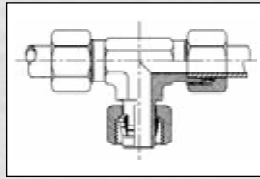

EVTV metrisch

**Einstellbare
T-Verschraubung**
*Adjustable running tees
with male studs*

Bestell-Nummer Order-No.	Stutzen Body € Stück / Piece	Komplett Complete € Stück / Piece
EVTV 6 L M 10x1,0	*)	*)
EVTV 8 L M 12x1,5	*)	*)
EVTV 10 L M 14x1,5	*)	*)
EVTV 12 L M 16x1,5	*)	*)
EVTV 15 L M 18x1,5	*)	*)
EVTV 18 L M 22x1,5	*)	*)
EVTV 22 L M 26x1,5	*)	*)
EVTV 28 L M 33x2,0	*)	*)
EVTV 35 L M 42x2,0	*)	*)
EVTV 42 L M 48x2,0	*)	*)
EVTV 6 S M 12x1,5	*)	*)
EVTV 8 S M 14x1,5	*)	*)
EVTV 10 S M 16x1,5	*)	*)
EVTV 12 S M 18x1,5	*)	*)
EVTV 14 S M 20x1,5	*)	*)
EVTV 16 S M 22x1,5	*)	*)
EVTV 20 S M 27x2,0	*)	*)
EVTV 25 S M 33x2,0	*)	*)
EVTV 30 S M 42x2,0	*)	*)
EVTV 38 S M 48x2,0	*)	*)

*) Bitte Preisliste anfordern!
*) Please, request price list!

EVLV

**Einstellbare
L-Verschraubung**
*Adjustable running tees
with male studs*

Bestell-Nummer Order-No.	Stutzen Body € Stück / Piece	Komplett Complete € Stück / Piece
EVLV 6 L	*)	*)
EVLV 8 L	*)	*)
EVLV 10 L	*)	*)
EVLV 12 L	*)	*)
EVLV 15 L	*)	*)
EVLV 18 L	*)	*)
EVLV 22 L	*)	*)
EVLV 28 L	*)	*)
EVLV 35 L	*)	*)
EVLV 42 L	*)	*)
EVLV 6 S	*)	*)
EVLV 8 S	*)	*)
EVLV 10 S	*)	*)
EVLV 12 S	*)	*)
EVLV 14 S	*)	*)
EVLV 16 S	*)	*)
EVLV 20 S	*)	*)
EVLV 25 S	*)	*)
EVLV 30 S	*)	*)
EVLV 38 S	*)	*)