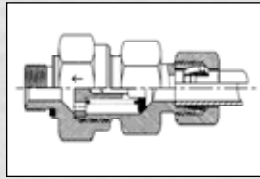

RHZ-V R-Zoll

Rückschlagventil mit Weichdichtung

*Non- return valves
with captive seals*

Bestell-Nummer Order-No.	Stutzen Body € Stück / Piece	Komplett Complete € Stück / Piece
RHZ 6 L R 1/8" WD	*)	*)
RHZ 8 L R 1/4" WD	*)	*)
RHZ 10 L R 1/4" WD	*)	*)
RHZ 12 L R 3/8" WD	*)	*)
RHZ 15 L R 1/2" WD	*)	*)
RHZ 18 L R 1/2" WD	*)	*)
RHZ 22 L R 3/4" WD	*)	*)
RHZ 28 L R 1" WD	*)	*)
RHZ 35 L R 1 1/4" WD	*)	*)
RHZ 42 L R 1 1/2" WD	*)	*)
RHZ 6 S R 1/4" WD	*)	*)
RHZ 8 S R 1/4" WD	*)	*)
RHZ 10 S R 3/8" WD	*)	*)
RHZ 12 S R 3/8" WD	*)	*)
RHZ 14 S R 1/2" WD	*)	*)
RHZ 16 S R 1/2" WD	*)	*)
RHZ 20 S R 3/4" WD	*)	*)
RHZ 25 S R 1" WD	*)	*)
RHZ 30 S R 1 1/4" WD	*)	*)
RHZ 38 S R 1 1/2" WD	*)	*)

Öffnungsdruck: Standard 1bar

*) Bitte Preisliste anfordern!
*) Please, request price list!

RHZ-V metrisch

Rückschlagventil mit Weichdichtung

*Non- return valves
with captive seals*

Bestell-Nummer Order-No.	Stutzen Body € Stück / Piece	Komplett Complete € Stück / Piece
RHZ 6 L M 10x1,5 WD	*)	*)
RHZ 8 L M 12x1,5 WD	*)	*)
RHZ 10 L M 14x1,5 WD	*)	*)
RHZ 12 L M 16x1,5 WD	*)	*)
RHZ 15 L M 18x1,5 WD	*)	*)
RHZ 18 L M 22x1,5 WD	*)	*)
RHZ 22 L M 26x1,5 WD	*)	*)
RHZ 28 L M 33x2,0 WD	*)	*)
RHZ 35 L M 42x2,0 WD	*)	*)
RHZ 42 L M 48x2,0 WD	*)	*)
RHZ 6 S M 12x1,5 WD	*)	*)
RHZ 8 S M 14x1,5 WD	*)	*)
RHZ 10 S M 16x1,5 WD	*)	*)
RHZ 12 S M 18x1,5 WD	*)	*)
RHZ 14 S M 20x1,5 WD	*)	*)
RHZ 16 S M 22x1,5 WD	*)	*)
RHZ 20 S M 27x2,0 WD	*)	*)
RHZ 25 S M 33x2,0 WD	*)	*)
RHZ 30 S M 42x2,0 WD	*)	*)
RHZ 38 S M 48x2,0 WD	*)	*)