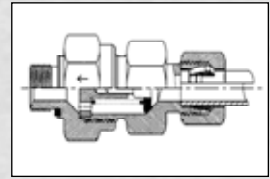

RHZ-V R-Zoll

Rückschlagventil mit Weichdichtung

*Non- return valves
with captive seals*

Bestell-Nummer Order-No.	Stutzen Body € Stück / Piece	Komplett Complete € Stück / Piece
RHZ 6 L R 1/8" WD	*)	*)
RHZ 8 L R 1/4" WD	*)	*)
RHZ 10 L R 1/4" WD	*)	*)
RHZ 12 L R 3/8" WD	*)	*)
RHZ 15 L R 1/2" WD	*)	*)
RHZ 18 L R 1/2" WD	*)	*)
RHZ 22 L R 3/4" WD	*)	*)
RHZ 28 L R 1" WD	*)	*)
RHZ 35 L R 1 1/4" WD	*)	*)
RHZ 42 L R 1 1/2" WD	*)	*)
RHZ 6 S R 1/4" WD	*)	*)
RHZ 8 S R 1/4" WD	*)	*)
RHZ 10 S R 3/8" WD	*)	*)
RHZ 12 S R 3/8" WD	*)	*)
RHZ 14 S R 1/2" WD	*)	*)
RHZ 16 S R 1/2" WD	*)	*)
RHZ 20 S R 3/4" WD	*)	*)
RHZ 25 S R 1" WD	*)	*)
RHZ 30 S R 1 1/4" WD	*)	*)
RHZ 38 S R 1 1/2" WD	*)	*)

Öffnungsdruck: Standard 1bar

*) Bitte Preisliste anfordern!
*) Please, request price list!

RHZ-V metrisch

Rückschlagventil mit Weichdichtung

*Non- return valves
with captive seals*

Bestell-Nummer Order-No.	Stutzen Body € Stück / Piece	Komplett Complete € Stück / Piece
RHZ 6 L M 10x1,5 WD	*)	*)
RHZ 8 L M 12x1,5 WD	*)	*)
RHZ 10 L M 14x1,5 WD	*)	*)
RHZ 12 L M 16x1,5 WD	*)	*)
RHZ 15 L M 18x1,5 WD	*)	*)
RHZ 18 L M 22x1,5 WD	*)	*)
RHZ 22 L M 26x1,5 WD	*)	*)
RHZ 28 L M 33x2,0 WD	*)	*)
RHZ 35 L M 42x2,0 WD	*)	*)
RHZ 42 L M 48x2,0 WD	*)	*)
RHZ 6 S M 12x1,5 WD	*)	*)
RHZ 8 S M 14x1,5 WD	*)	*)
RHZ 10 S M 16x1,5 WD	*)	*)
RHZ 12 S M 18x1,5 WD	*)	*)
RHZ 14 S M 20x1,5 WD	*)	*)
RHZ 16 S M 22x1,5 WD	*)	*)
RHZ 20 S M 27x2,0 WD	*)	*)
RHZ 25 S M 33x2,0 WD	*)	*)
RHZ 30 S M 42x2,0 WD	*)	*)
RHZ 38 S M 48x2,0 WD	*)	*)