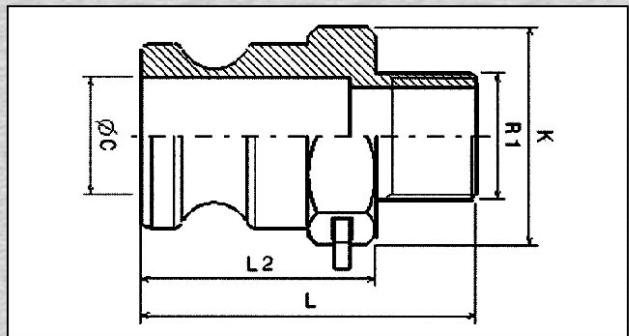

Camlock-Muffe Typ B

mit BSPT-Außengewinde, DIN 2999

Coupling Female Type B

DIN 2999

Schlauch Hose		Gewinde Thread	Maßzahlen Dimensions				Artikel Article	Bestell-Nummer Order-No.	Preis Price
DN	inch	R1	L	L2	D	K		€	
15	1/2"	1/2"	52	32	16	53	ZB015	ZB - DN 15	*)
20	3/4"	3/4"	52	32	19	54	ZB020	ZB - DN 20	*)
25	1"	1"	62	40	26	61	ZB025	ZB - DN 25	*)
32	1 1/4"	1 1/4"	68	48	33	79	ZB032	ZB - DN 32	*)
40	1 1/2"	1 1/2"	71	49	39	83	ZB040	ZB - DN 40	*)
50	2"	2"	78	54	50	94	ZB050	ZB - DN 50	*)
65	2 1/2"	2 1/2"	85	59	61	109	ZB065	ZB - DN 65	*)
80	3"	3"	90	60	75	130	ZB080	ZB - DN 80	*)
100	4"	4"	101	62	98	158	ZB100	ZB - DN 100	*)

Camlock-Stecker Typ F

mit BSPT-Außengewinde, DIN 2999

Coupling Male Type F

DIN 2999

Schlauch Hose		Gewinde Thread	Maßzahlen Dimensions				Artikel Article	Bestell-Nummer Order-No.	Preis Price
DN	inch	R1	L	L2	C	K		€	
15	1/2"	1/2"	56	38	21	32	ZF015	ZF - DN 15	*)
20	3/4"	3/4"	56	38	21	32	ZF020	ZF - DN 20	*)
25	1"	1"	72	48	24	40	ZF025	ZF - DN 25	*)
32	1 1/4"	1 1/4"	80	56	28,5	48	ZF032	ZF - DN 32	*)
40	1 1/2"	1 1/2"	84	60	36	56	ZF040	ZF - DN 40	*)
50	2"	2"	88	62	45	67	ZF050	ZF - DN 50	*)
65	2 1/2"	2 1/2"	100	69	56,5	83	ZF065	ZF - DN 65	*)
80	3"	3"	106	73	73	96	ZF080	ZF - DN 80	*)
100	4"	4"	114	78	98	127	ZF100	ZF - DN 100	*)