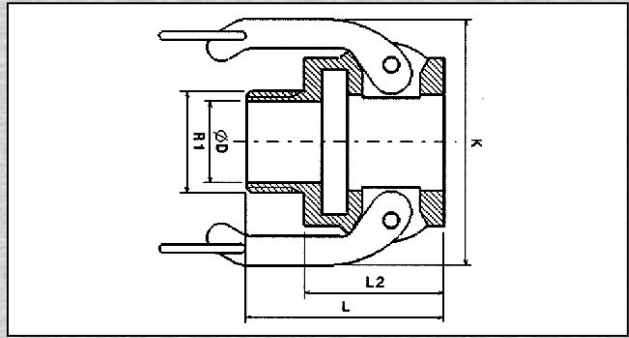

Camlock-Muffe Typ B

mit BSPT-Außengewinde, DIN 2999

Coupling Female Type B

DIN 2999

Schlauch Hose		Gewinde Thread	Maßzahlen Dimensions				Artikel Article	Bestell-Nummer Order-No.	Preis Price
DN	inch	R1	L	L2	D	K		€	
15	1/2"	1/2"	52	32	16	53	ZB015	ZB - DN 15	*)
20	3/4"	3/4"	52	32	19	54	ZB020	ZB - DN 20	*)
25	1"	1"	62	40	26	61	ZB025	ZB - DN 25	*)
32	1 1/4"	1 1/4"	68	48	33	79	ZB032	ZB - DN 32	*)
40	1 1/2"	1 1/2"	71	49	39	83	ZB040	ZB - DN 40	*)
50	2"	2"	78	54	50	94	ZB050	ZB - DN 50	*)
65	2 1/2"	2 1/2"	85	59	61	109	ZB065	ZB - DN 65	*)
80	3"	3"	90	60	75	130	ZB080	ZB - DN 80	*)
100	4"	4"	101	62	98	158	ZB100	ZB - DN 100	*)

Camlock-Stecker Typ F

mit BSPT-Außengewinde, DIN 2999

Coupling Male Type F

DIN 2999

Schlauch Hose		Gewinde Thread	Maßzahlen Dimensions				Artikel Article	Bestell-Nummer Order-No.	Preis Price
DN	inch	R1	L	L2	C	K		€	
15	1/2"	1/2"	56	38	21	32	ZF015	ZF - DN 15	*)
20	3/4"	3/4"	56	38	21	32	ZF020	ZF - DN 20	*)
25	1"	1"	72	48	24	40	ZF025	ZF - DN 25	*)
32	1 1/4"	1 1/4"	80	56	28,5	48	ZF032	ZF - DN 32	*)
40	1 1/2"	1 1/2"	84	60	36	56	ZF040	ZF - DN 40	*)
50	2"	2"	88	62	45	67	ZF050	ZF - DN 50	*)
65	2 1/2"	2 1/2"	100	69	56,5	83	ZF065	ZF - DN 65	*)
80	3"	3"	106	73	73	96	ZF080	ZF - DN 80	*)
100	4"	4"	114	78	98	127	ZF100	ZF - DN 100	*)