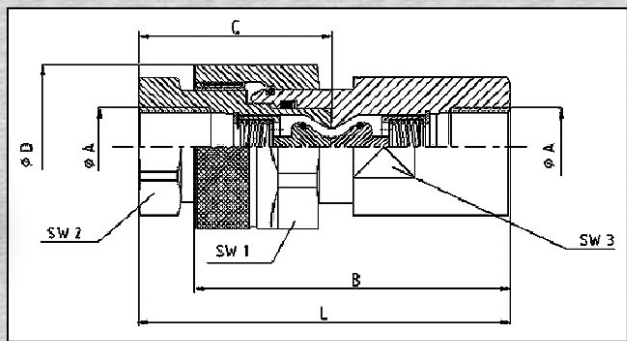

### Screw couplings for high pressure IVS

Schnellverschluß Schraubkupplung für hohe Drücke in Edelstahl AISI 316L.  
Diese Kupplung wird durch verschrauben von Muffen und Stecker bis zum Anschlag verbunden und ist unter Druck kuppelbar. O-Ring in Viton (FPM), Stützring in PTFE, Arbeitstemperaturen von -30° C bis +150° C.

| Größe<br>Size<br>DN | Ø A<br>BSP<br>inch | Maße / Dimensions |         |           |         |           |           |           | M<br>kg | P<br>bar | Bestell-Nummer / Order-No. |                 | Preis / Price € |                 |
|---------------------|--------------------|-------------------|---------|-----------|---------|-----------|-----------|-----------|---------|----------|----------------------------|-----------------|-----------------|-----------------|
|                     |                    | B<br>mm           | C<br>mm | Ø D<br>mm | L<br>mm | SW1<br>mm | SW2<br>mm | SW3<br>mm |         |          | Muffe<br>Female            | Stecker<br>Male | Muffe<br>Female | Stecker<br>Male |
| 06                  | 3/8"               | 75                | 51      | 40        | 89,5    | 36        | 30        | 32        | 0,55    | 650      | IVS38F                     | IVS38M          | *)              | *)              |
| 08                  | 1/2"               | 86,5              | 57      | 45        | 102     | 41        | 34        | 34        | 0,78    | 600      | IVS12F                     | IVS12M          | *)              | *)              |
| 12                  | 3/4"               | 105               | 68      | 55        | 121     | 50        | 36        | 46        | 1,40    | 500      | IVS34F                     | IVS34M          | *)              | *)              |
| 16                  | 1"                 | 120               | 73      | 60        | 136     | 50        | 45        | 45        | 2,40    | 460      | IVS10F                     | IVS10M          | *)              | *)              |