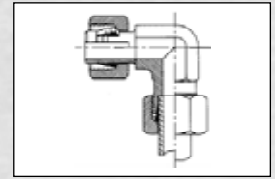

EVWV metrisch

**Einstellbare Winkel-
verschraubung**
*Adjustable male stud elbows
with male studs*

Bestell-Nummer Order-No.	Stutzen Body € Stück / Piece	Komplett Complete € Stück / Piece
EVWV 6 L M 10x1,0	*)	*)
EVWV 8 L M 12x1,5	*)	*)
EVWV 10 L M 14x1,5	*)	*)
EVWV 12 L M 16x1,5	*)	*)
EVWV 15 L M 18x1,5	*)	*)
EVWV 18 L M 22x1,5	*)	*)
EVWV 22 L M 26x1,5	*)	*)
EVWV 28 L M 33x2,0	*)	*)
EVWV 35 L M 42x2,0	*)	*)
EVWV 42 L M 48x2,0	*)	*)
EVWV 6 S M 12x1,5	*)	*)
EVWV 8 S M 14x1,5	*)	*)
EVWV 10 S M 16x1,5	*)	*)
EVWV 12 S M 18x1,5	*)	*)
EVWV 14 S M 20x1,5	*)	*)
EVWV 16 S M 22x1,5	*)	*)
EVWV 20 S M 27x2,0	*)	*)
EVWV 25 S M 33x2,0	*)	*)
EVWV 30 S M 42x2,0	*)	*)
EVWV 38 S M 48x2,0	*)	*)

*) Bitte Preisliste anfordern!
*) Please, request price list!