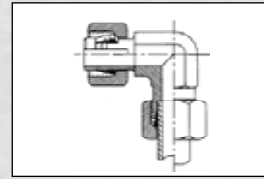

*) Bitte Preisliste anfordern!
*) Please, request price list!

EVGEV R-Zoll

Einschraubstutzen mit Schaft + Weichdichtung

Stud standpipe adaptors, male preinst.

Bestell-Nummer Order-No.	Stutzen Body € Stück / Piece	Komplett Complete € Stück / Piece
EVGEV 6 L R 1/8" WD	*)	*)
EVGEV 8 L R 1/4" WD	*)	*)
EVGEV 10 L R 1/4" WD	*)	*)
EVGEV 12 L R 3/8" WD	*)	*)
EVGEV 15 L R 1/2" WD	*)	*)
EVGEV 18 L R 1/2" WD	*)	*)
EVGEV 22 L R 3/4" WD	*)	*)
EVGEV 28 L R 1" WD	*)	*)
EVGEV 35 L R 1 1/4" WD	*)	*)
EVGEV 42 L R 1 1/2" WD	*)	*)
EVGEV 6 S R 1/4" WD	*)	*)
EVGEV 8 S R 1/4" WD	*)	*)
EVGEV 10 S R 3/8" WD	*)	*)
EVGEV 12 S R 3/8" WD	*)	*)
EVGEV 12 S R 1/2" WD	*)	*)
EVGEV 14 S R 1/2" WD	*)	*)
EVGEV 16 S R 1/2" WD	*)	*)
EVGEV 20 S R 3/4" WD	*)	*)
EVGEV 25 S R 1" WD	*)	*)
EVGEV 30 S R 1 1/4" WD	*)	*)
EVGEV 38 S R 1 1/2" WD	*)	*)

*) Bitte Preisliste anfordern!
*) Please, request price list!

EVVV

Einstellbare Winkelverschraubung

Adjustable male stud elbows with male studs

Bestell-Nummer Order-No.	Stutzen Body € Stück / Piece	Komplett Complete € Stück / Piece
EVVV 6 L	*)	*)
EVVV 8 L	*)	*)
EVVV 10 L	*)	*)
EVVV 12 L	*)	*)
EVVV 15 L	*)	*)
EVVV 18 L	*)	*)
EVVV 22 L	*)	*)
EVVV 28 L	*)	*)
EVVV 35 L	*)	*)
EVVV 42 L	*)	*)
EVVV 6 S	*)	*)
EVVV 8 S	*)	*)
EVVV 10 S	*)	*)
EVVV 12 S	*)	*)
EVVV 14 S	*)	*)
EVVV 16 S	*)	*)
EVVV 20 S	*)	*)
EVVV 25 S	*)	*)
EVVV 30 S	*)	*)
EVVV 38 S	*)	*)