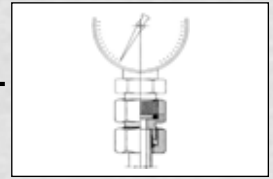

*) Bitte Preisliste anfordern!
*) Please, request price list!

EVMAV R-Zoll

Einstellbare Manometer-Anschlußstutzen
Adjustable manometer couplings

Bestell-Nummer Order-No.	Stutzen Body € Stück / Piece	Komplett Complete € Stück / Piece
EVMAV 6 L R 1/4"	*)	*)
EVMAV 8 L R 1/4"	*)	*)
EVMAV 10 L R 1/4"	*)	*)
EVMAV 12 L R 1/4"	*)	*)
EVMAV 6 S R 1/2"	*)	*)
EVMAV 8 S R 1/2"	*)	*)
EVMAV 10 S R 1/2"	*)	*)
EVMAV 12 S R 1/2"	*)	*)

*) Bitte Preisliste anfordern!
*) Please, request price list!

EVMAV metrisch

Einstellbare Manometer-Anschlußstutzen
Adjustable manometer couplings

Bestell-Nummer Order-No.	Stutzen Body € Stück / Piece	Komplett Complete € Stück / Piece
EVMAV 6 L NPT1/4"	*)	*)
EVMAV 8 L NPT1/4"	*)	*)
EVMAV10 L NPT1/4"	*)	*)
EVMAV12 L NPT1/4"	*)	*)
EVMAV 6 S NPT1/2"	*)	*)
EVMAV 8 S NPT1/2"	*)	*)
EVMAV10 S NPT1/2"	*)	*)
EVMAV12 S NPT1/2"	*)	*)