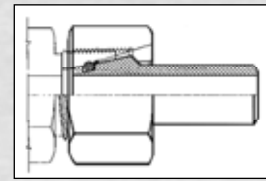

*) Bitte Preisliste anfordern!
*) Please, request price list!

GRV

**Gerade-
Reduzierschraubung**
Straight reducing couplings

SK

**Schweißkegel mit
O-Ring-Abdichtung**
Welding nipple with O-ring

Bestell-Nummer Order-No.	Stutzen Body € Stück / Piece	Komplett Complete € Stück / Piece
GRV 8/ 6 L	*)	*)
GRV 10/ 6 L	*)	*)
GRV 10/ 8 L	*)	*)
GRV 12/ 6 L	*)	*)
GRV 12/ 8 L	*)	*)
GRV 12/ 10 L	*)	*)
GRV 15/ 6 L	*)	*)
GRV 15/ 8 L	*)	*)
GRV 15/ 10 L	*)	*)
GRV 15/ 12 L	*)	*)
GRV 18/ 8 L	*)	*)
GRV 18/ 10 L	*)	*)
GRV 18/ 12 L	*)	*)
GRV 18/ 15 L	*)	*)
GRV 22/ 12 L	*)	*)
GRV 22/ 15 L	*)	*)
GRV 22/ 18 L	*)	*)
GRV 28/ 10 L	*)	*)
GRV 28/ 15 L	*)	*)
GRV 28/ 18 L	*)	*)
GRV 28/ 22 L	*)	*)
GRV 35/ 28 L	*)	*)
GRV 42/ 28 L	*)	*)
GRV 42/ 35 L	*)	*)
GRV 8/ 6 S	*)	*)
GRV 10/ 6 S	*)	*)
GRV 10/ 8 S	*)	*)
GRV 12/ 6 S	*)	*)
GRV 12/ 8 S	*)	*)
GRV 12/ 10S	*)	*)
GRV 14/ 10S	*)	*)
GRV 14/ 12S	*)	*)
GRV 16/ 10S	*)	*)
GRV 16/ 12S	*)	*)
GRV 16/ 14S	*)	*)
GRV 20/ 10S	*)	*)
GRV 20/ 12S	*)	*)
GRV 20/ 14S	*)	*)
GRV 20/ 16S	*)	*)
GRV 25/ 16S	*)	*)
GRV 25/ 20S	*)	*)
GRV 30/ 20S	*)	*)
GRV 30/ 25S	*)	*)
GRV 38/ 25S	*)	*)
GRV 38/ 30S	*)	*)