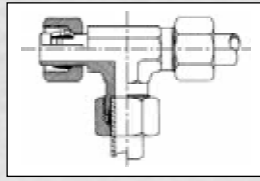

EVLV R-Zoll

**Einstellbare
L-Verschraubung**
Adjustable running tee

EVLV metrisch

**Einstellbare
L-Verschraubung**
Adjustable running tee