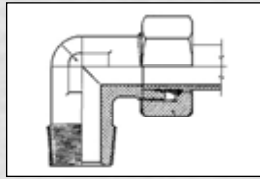

WEV R-Zoll

**Winkel Einschraub-
verschraubung**
Male Stud elbows

Bestell-Nummer Order-No.	Stutzen Body € Stück / Piece	Komplett Complete € Stück / Piece
WEV 4 LL R 1/8"	*)	*)
WEV 6 LL R 1/8"	*)	*)
WEV 8 LL R 1/8"	*)	*)
WEV 6 L R 1/8"	*)	*)
WEV 6 L R 1/4"	*)	*)
WEV 8 L R 1/8"	*)	*)
WEV 8 L R 1/4"	*)	*)
WEV 8 L R 3/8"	*)	*)
WEV 8 L R 1/2"	*)	*)
WEV 10 L R 1/4"	*)	*)
WEV 10 L R 3/8"	*)	*)
WEV 10 L R 1/2"	*)	*)
WEV 12 L R 1/4"	*)	*)
WEV 12 L R 3/8"	*)	*)
WEV 12 L R 1/2"	*)	*)
WEV 15 L R 3/8"	*)	*)
WEV 15 L R 1/2"	*)	*)
WEV 18 L R 1/2"	*)	*)
WEV 22 L R 3/4"	*)	*)
WEV 28 L R 1"	*)	*)
WEV 35 L R 1 1/4"	*)	*)
WEV 42 L R 1 1/2"	*)	*)

*) Bitte Preisliste anfordern!
*) Please, request price list!

WEV R-Zoll

**Winkel Einschraub-
verschraubung**
Male Stud elbows