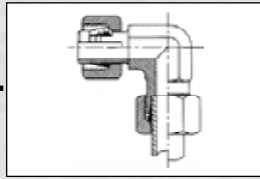

EVWV R-Zoll

**Einstellb. Winkelversch.
mit Einschraubstutzen**
*Adjustable male stud elbows
with male studs*

Bestell-Nummer Order-No.	Stutzen Body € Stück / Piece	Komplett Complete € Stück / Piece
EVWV 6 L R 1/8"	*)	*)
EVWV 8 L R 1/4"	*)	*)
EVWV 10 L R 1/4"	*)	*)
EVWV 12 L R 3/8"	*)	*)
EVWV 15 L R 1/2"	*)	*)
EVWV 18 L R 1/2"	*)	*)
EVWV 22 L R 3/4"	*)	*)
EVWV 28 L R 1"	*)	*)
EVWV 35 L R 1 1/4"	*)	*)
EVWV 42 L R 1 1/2"	*)	*)
EVWV 6 S R 1/4"	*)	*)
EVWV 8 S R 1/4"	*)	*)
EVWV 10 S R 3/8"	*)	*)
EVWV 12 S R 3/8"	*)	*)
EVWV 14 S R 1/2"	*)	*)
EVWV 16 S R 1/2"	*)	*)
EVWV 20 S R 3/4"	*)	*)
EVWV 25 S R 1"	*)	*)
EVWV 30 S R 1 1/4"	*)	*)
EVWV 38 S R 1 1/2"	*)	*)

*) Bitte Preisliste anfordern!
*) Please, request price list!