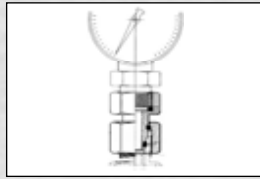

MAKV R-Zoll

Einstellbare Manometer-Anschlußverschraubung mit Dichtkegel

Manometer coupling with taper

Bestell-Nummer Order-No.	Stutzen Body € Stück / Piece	Komplett Complete € Stück / Piece
MAKV 6 L R 1/4"	*)	*)
MAKV 8 L R 1/4"	*)	*)
MAKV 10 L R 1/4"	*)	*)
MAKV 12 L R 1/4"	*)	*)
MAKV 6 S R 1/2"	*)	*)
MAKV 8 S R 1/2"	*)	*)
MAKV 10 S R 1/2"	*)	*)
MAKV 12 S R 1/2"	*)	*)