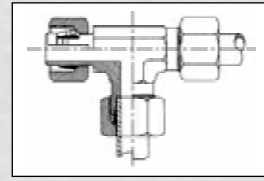

*) Bitte Preisliste anfordern!
*) Please, request price list!

EVLV R-Zoll

**Einstellbare
L-Verschraubung**
Adjustable running tee

EVLV metrisch

**Einstellbare
L-Verschraubung**
Adjustable running tee

Bestell-Nummer Order-No.	Stutzen Body € Stück / Piece	Komplett Complete € Stück / Piece
EVLV 6 L R 1/8"	*)	*)
EVLV 8 L R 1/4"	*)	*)
EVLV 10 L R 1/4"	*)	*)
EVLV 12 L R 3/8"	*)	*)
EVLV 15 L R 1/2"	*)	*)
EVLV 18 L R 1/2"	*)	*)
EVLV 22 L R 3/4"	*)	*)
EVLV 28 L R 1"	*)	*)
EVLV 35 L R 1 1/4"	*)	*)
EVLV 42 L R 1 1/2"	*)	*)
EVLV 6 S R 1/4"	*)	*)
EVLV 8 S R 1/4"	*)	*)
EVLV 10 S R 3/8"	*)	*)
EVLV 12 S R 3/8"	*)	*)
EVLV 14 S R 1/2"	*)	*)
EVLV 16 S R 1/2"	*)	*)
EVLV 20 S R 3/4"	*)	*)
EVLV 25 S R 1"	*)	*)
EVLV 30 S R 1 1/4"	*)	*)
EVLV 38 S R 1 1/2"	*)	*)