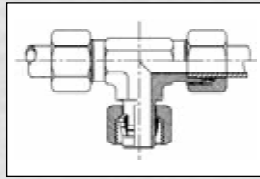

EVTV metrisch

**Einstellbare
T-Verschraubung**
*Adjustable running tees
with male studs*

Bestell-Nummer Order-No.	Stutzen Body € Stück / Piece	Komplett Complete € Stück / Piece
EVTV 6 L M 10x1,0	*)	*)
EVTV 8 L M 12x1,5	*)	*)
EVTV 10 L M 14x1,5	*)	*)
EVTV 12 L M 16x1,5	*)	*)
EVTV 15 L M 18x1,5	*)	*)
EVTV 18 L M 22x1,5	*)	*)
EVTV 22 L M 26x1,5	*)	*)
EVTV 28 L M 33x2,0	*)	*)
EVTV 35 L M 42x2,0	*)	*)
EVTV 42 L M 48x2,0	*)	*)
EVTV 6 S M 12x1,5	*)	*)
EVTV 8 S M 14x1,5	*)	*)
EVTV 10 S M 16x1,5	*)	*)
EVTV 12 S M 18x1,5	*)	*)
EVTV 14 S M 20x1,5	*)	*)
EVTV 16 S M 22x1,5	*)	*)
EVTV 20 S M 27x2,0	*)	*)
EVTV 25 S M 33x2,0	*)	*)
EVTV 30 S M 42x2,0	*)	*)
EVTV 38 S M 48x2,0	*)	*)

*) Bitte Preisliste anfordern!
*) Please, request price list!

EVLV

**Einstellbare
L-Verschraubung**
*Adjustable running tees
with male studs*