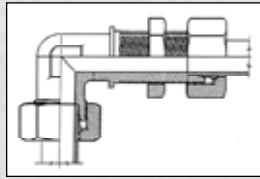

WSV

**Winkel-
Schottverschraubung**
Bulkhead elbow couplings