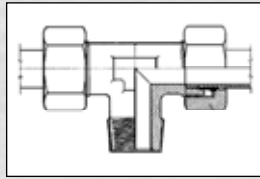

TEV NPT

**T-Einschraub-
verschraubung**
Tees male

LEV metrisch

**L-Einschraub-
verschraubung**
Run tees