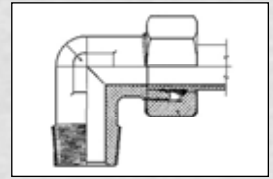

*) Bitte Preisliste anfordern!
*) Please, request price list!

WEV metrisch

**Winkel Einschraub-
verschraubung**
Male Stud elbows

Bestell-Nummer Order-No.	Stutzen Body € Stück / Piece	Komplett Complete € Stück / Piece
WEV 4 LL M 8x1,0	*)	*)
WEV 6 LL M 10x1,0	*)	*)
WEV 8 LL M 10x1,0	*)	*)
WEV 6 L M 10x1,0	*)	*)
WEV 8 L M 12x1,5	*)	*)
WEV 10 L M 14x1,5	*)	*)
WEV 12 L M 16x1,5	*)	*)
WEV 15 L M 18x1,5	*)	*)
WEV 18 L M 22x1,5	*)	*)
WEV 22 L M 26x1,5	*)	*)
WEV 28 L M 33x2,0	*)	*)
WEV 35 L M 42x2,0	*)	*)
WEV 42 L M 48x2,0	*)	*)

*) Bitte Preisliste anfordern!
*) Please, request price list!

WEV metrisch

**Winkel Einschraub-
verschraubung**
Male Stud elbows

Bestell-Nummer Order-No.	Stutzen Body € Stück / Piece	Komplett Complete € Stück / Piece
WEV 6 S M 12x1,5	*)	*)
WEV 8 S M 14x1,5	*)	*)
WEV 10 S M 16x1,5	*)	*)
WEV 12 S M 18x1,5	*)	*)
WEV 14 S M 20x1,5	*)	*)
WEV 16 S M 22x1,5	*)	*)
WEV 20 S M 27x2,0	*)	*)
WEV 25 S M 33x2,0	*)	*)
WEV 30 S M 42x2,0	*)	*)
WEV 38 S M 48x2,0	*)	*)