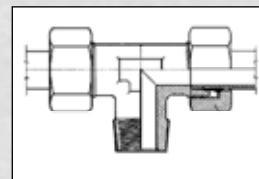

*) Bitte Preisliste anfordern!
*) Please, request price list!

TEV R-Zoll

**T-Einschraub-
verschraubung**
Tees male stud

TEV metrisch

**T-Einschraub-
verschraubung**
Tees male stud

Bestell-Nummer Order-No.	Stutzen Body € Stück / Piece	Komplett Complete € Stück / Piece
TEV 4 LL R 1/8"	*)	*)
TEV 6 LL R 1/8"	*)	*)
TEV 8 LL R 1/8"	*)	*)
TEV 6 L R 1/8"	*)	*)
TEV 8 L R 1/4"	*)	*)
TEV 10 L R 1/4"	*)	*)
TEV 12 L R 3/8"	*)	*)
TEV 15 L R 1/2"	*)	*)
TEV 18 L R 1/2"	*)	*)
TEV 22 L R 3/4"	*)	*)
TEV 28 L R 1"	*)	*)
TEV 35 L R 1 1/4"	*)	*)
TEV 42 L R 1 1/2"	*)	*)
TEV 6 S R 1/4"	*)	*)
TEV 8 S R 1/4"	*)	*)
TEV 10 S R 3/8"	*)	*)
TEV 12 S R 3/8"	*)	*)
TEV 14 S R 1/2"	*)	*)
TEV 16 S R 1/2"	*)	*)
TEV 20 S R 3/4"	*)	*)
TEV 25 S R 1"	*)	*)
TEV 30 S R 1 1/4"	*)	*)
TEV 38 S R 1 1/2"	*)	*)