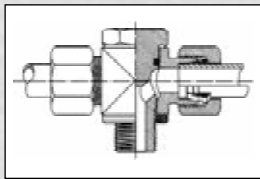

THV R-Zoll

**Drosselfreie T-Schwenk-
verschraubung**
Trottle free banjo tees